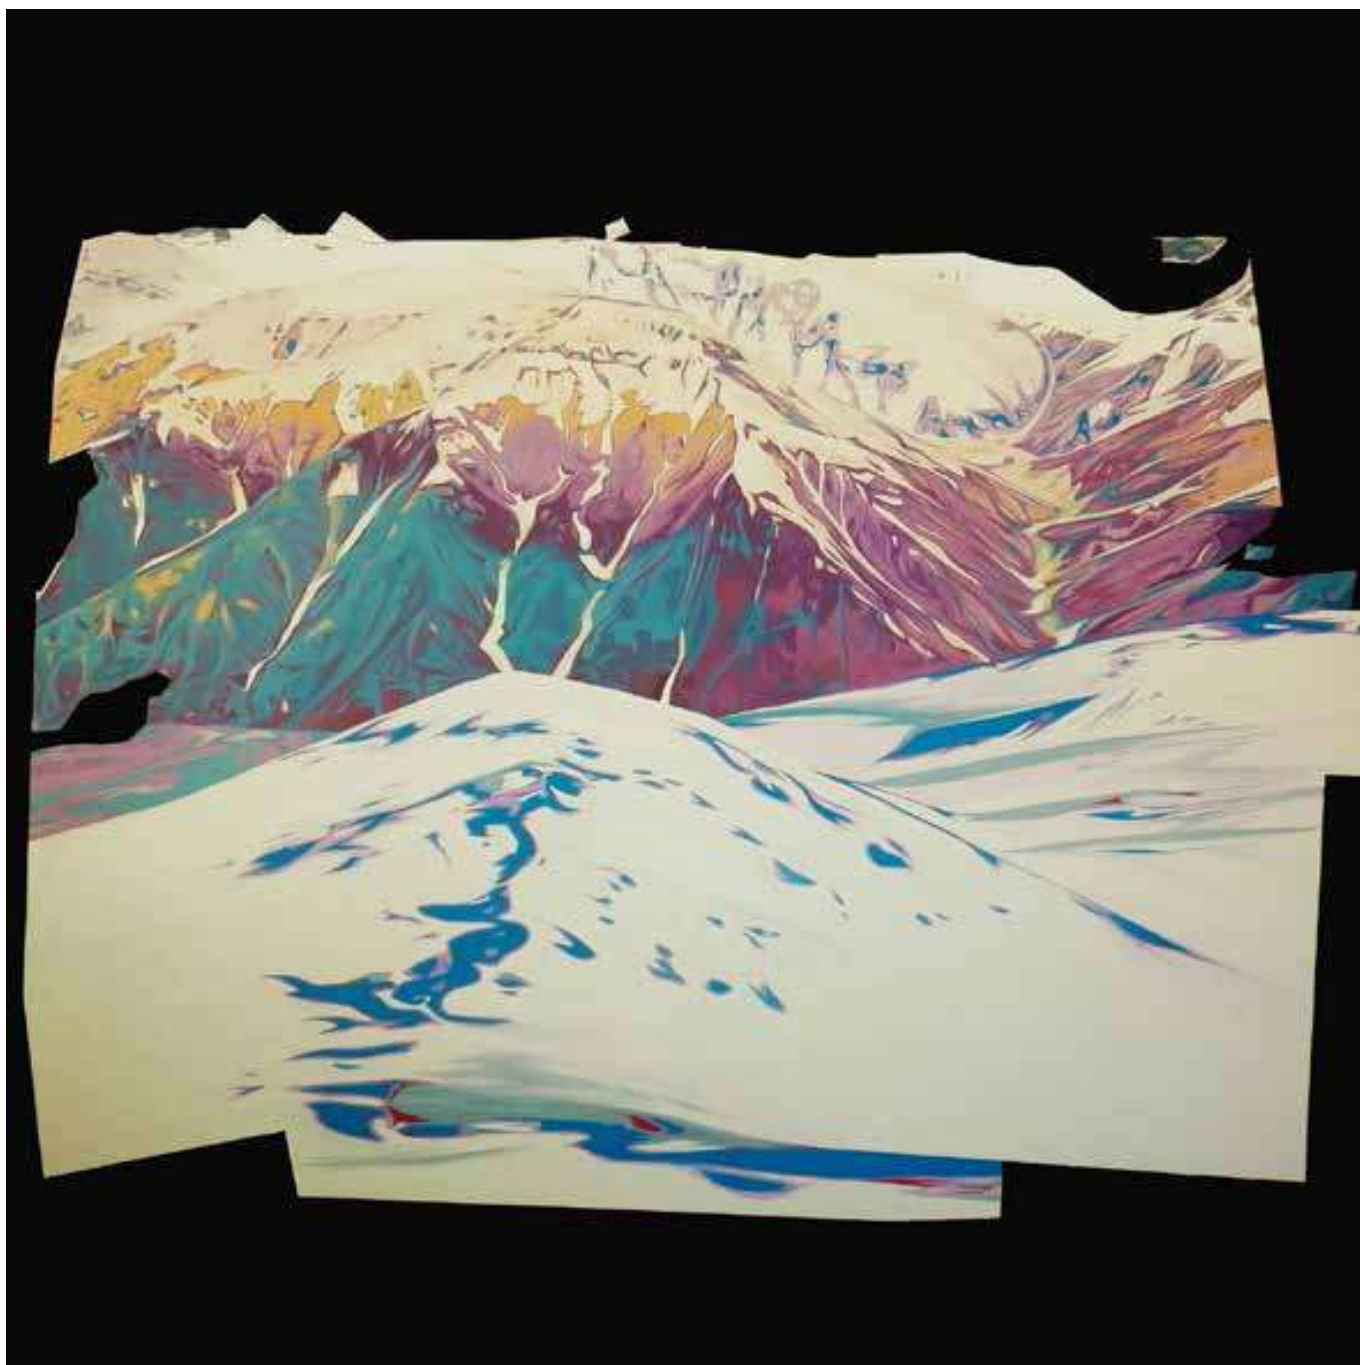

GEOFORMA NO 1 (GEOFORMAS ARTIFICIALES)

Pintura sintética y óleo sobre DM

180x180 cm.

2013

5.500 € (+ IVA)