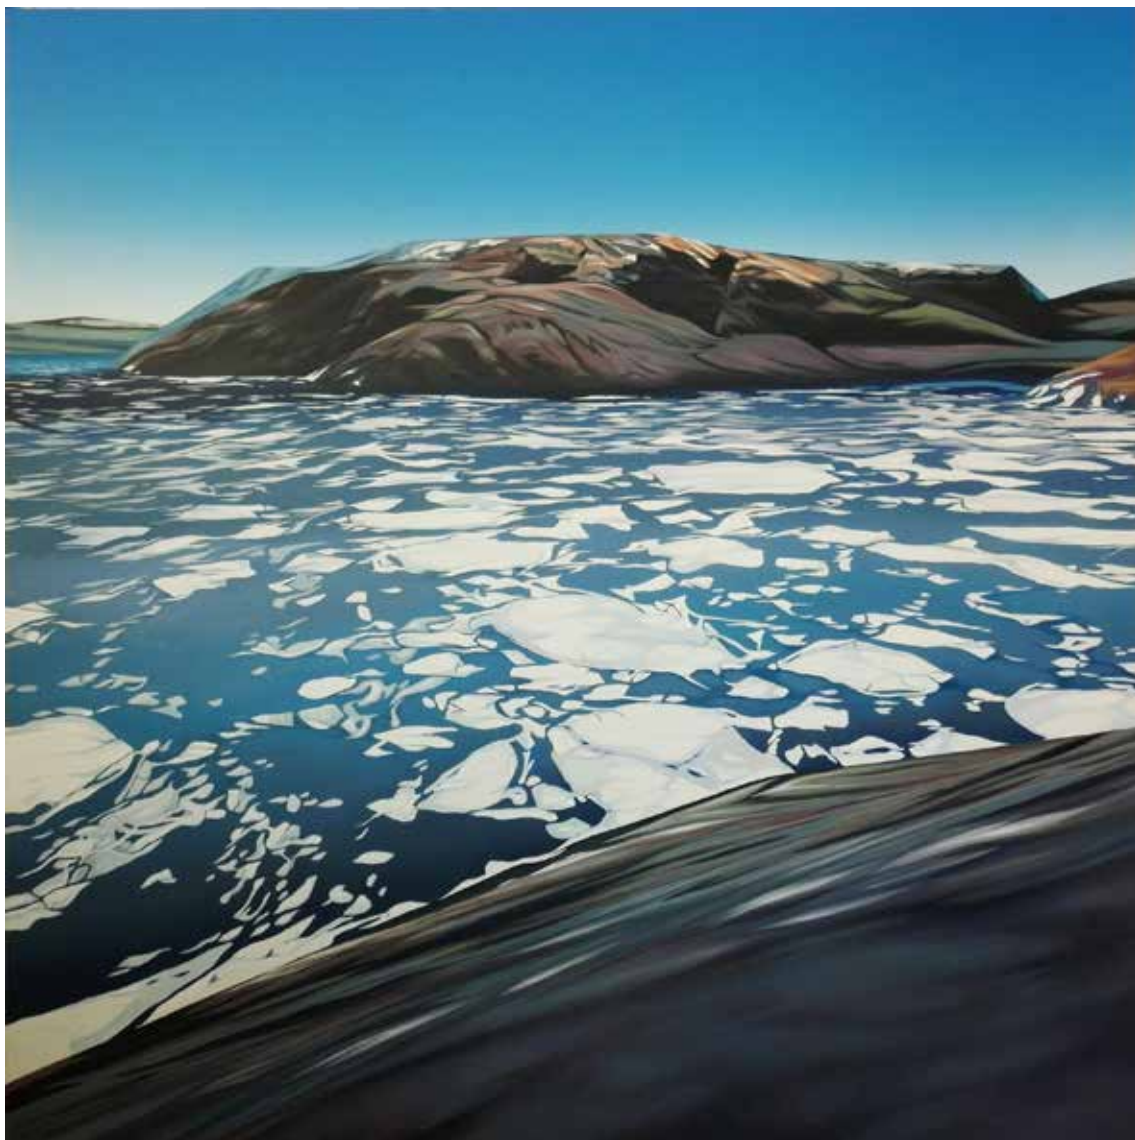

61 11 35.44 -45 57 14.19 ELEV. 197 M. (NATURALEZA HIPER-TRANSFRONTERIZA)

Acrílico y óleo sobre DM

150x150 cm.

2014

4.000 (+ IVA)