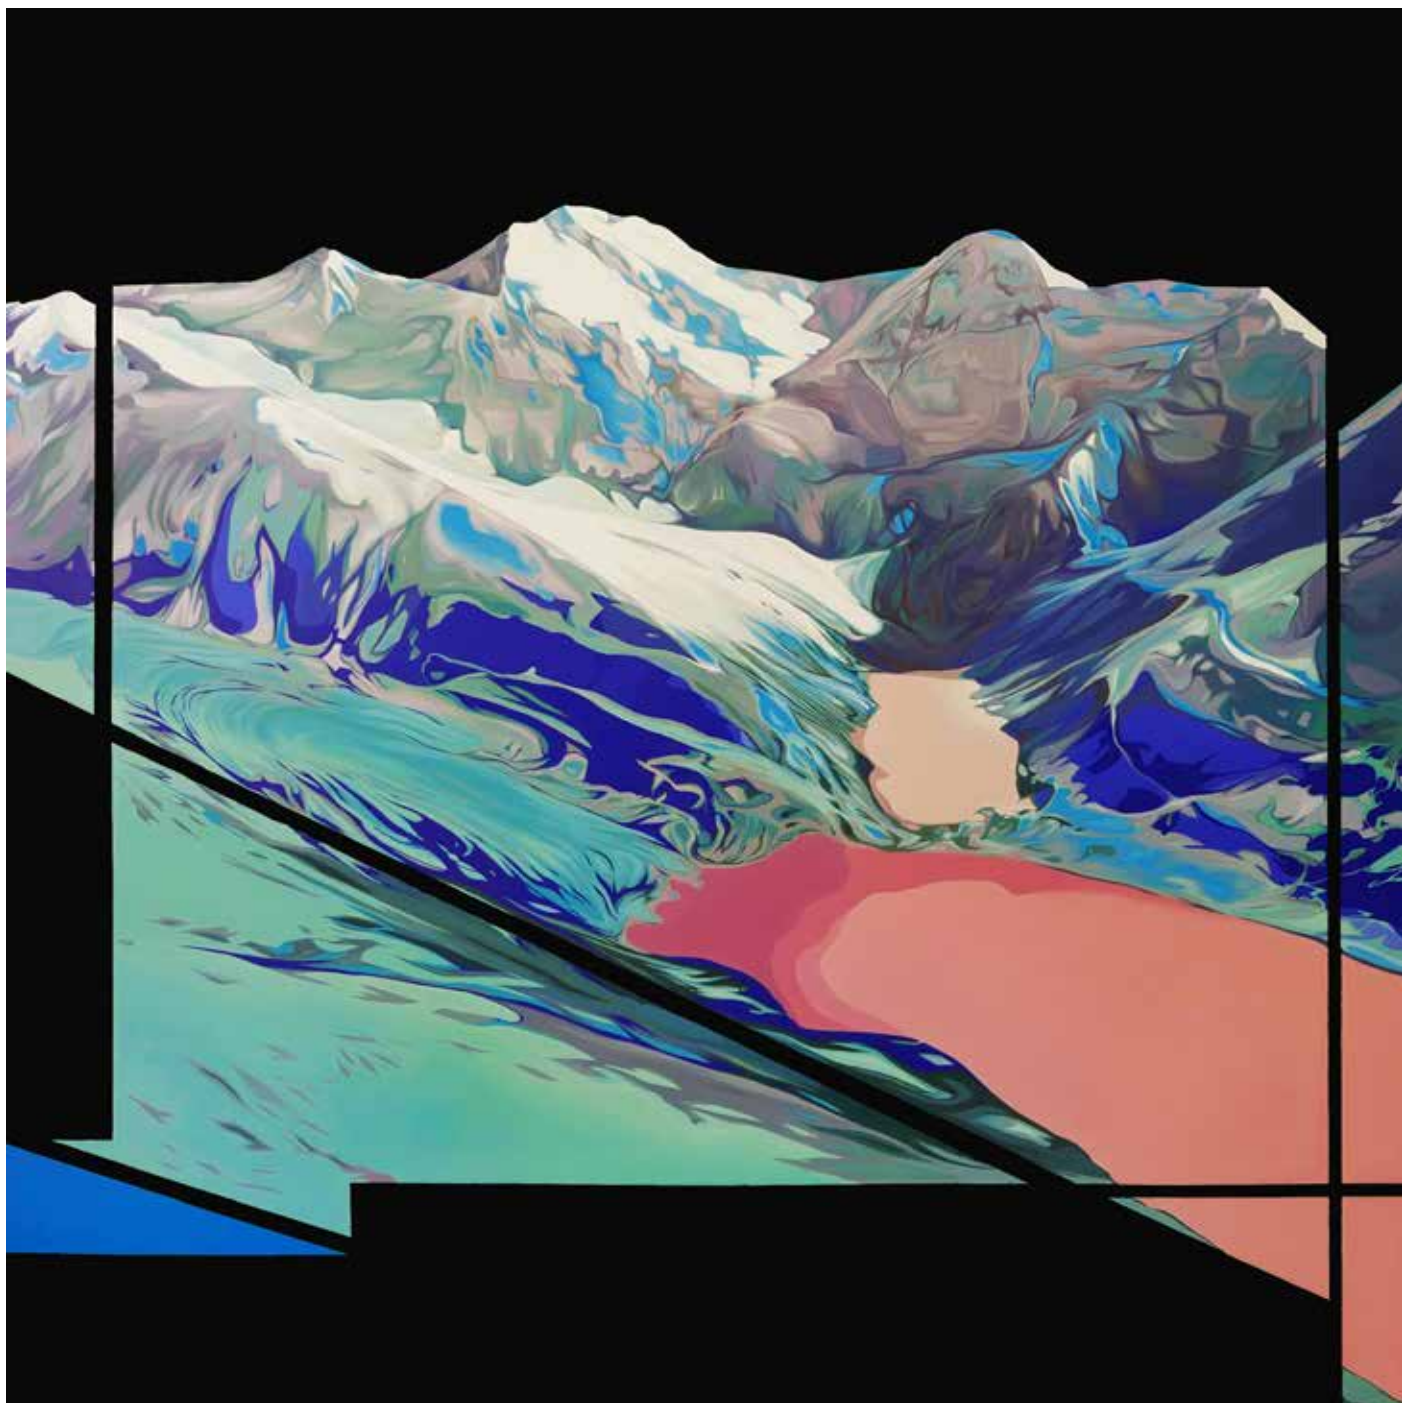

GEOFORMA NO 10 (GEOFORMAS ARTIFICIALES)
Pintura sintética y óleo sobre DM 2017
180x180 cm.

5.500 € (+ IVA)