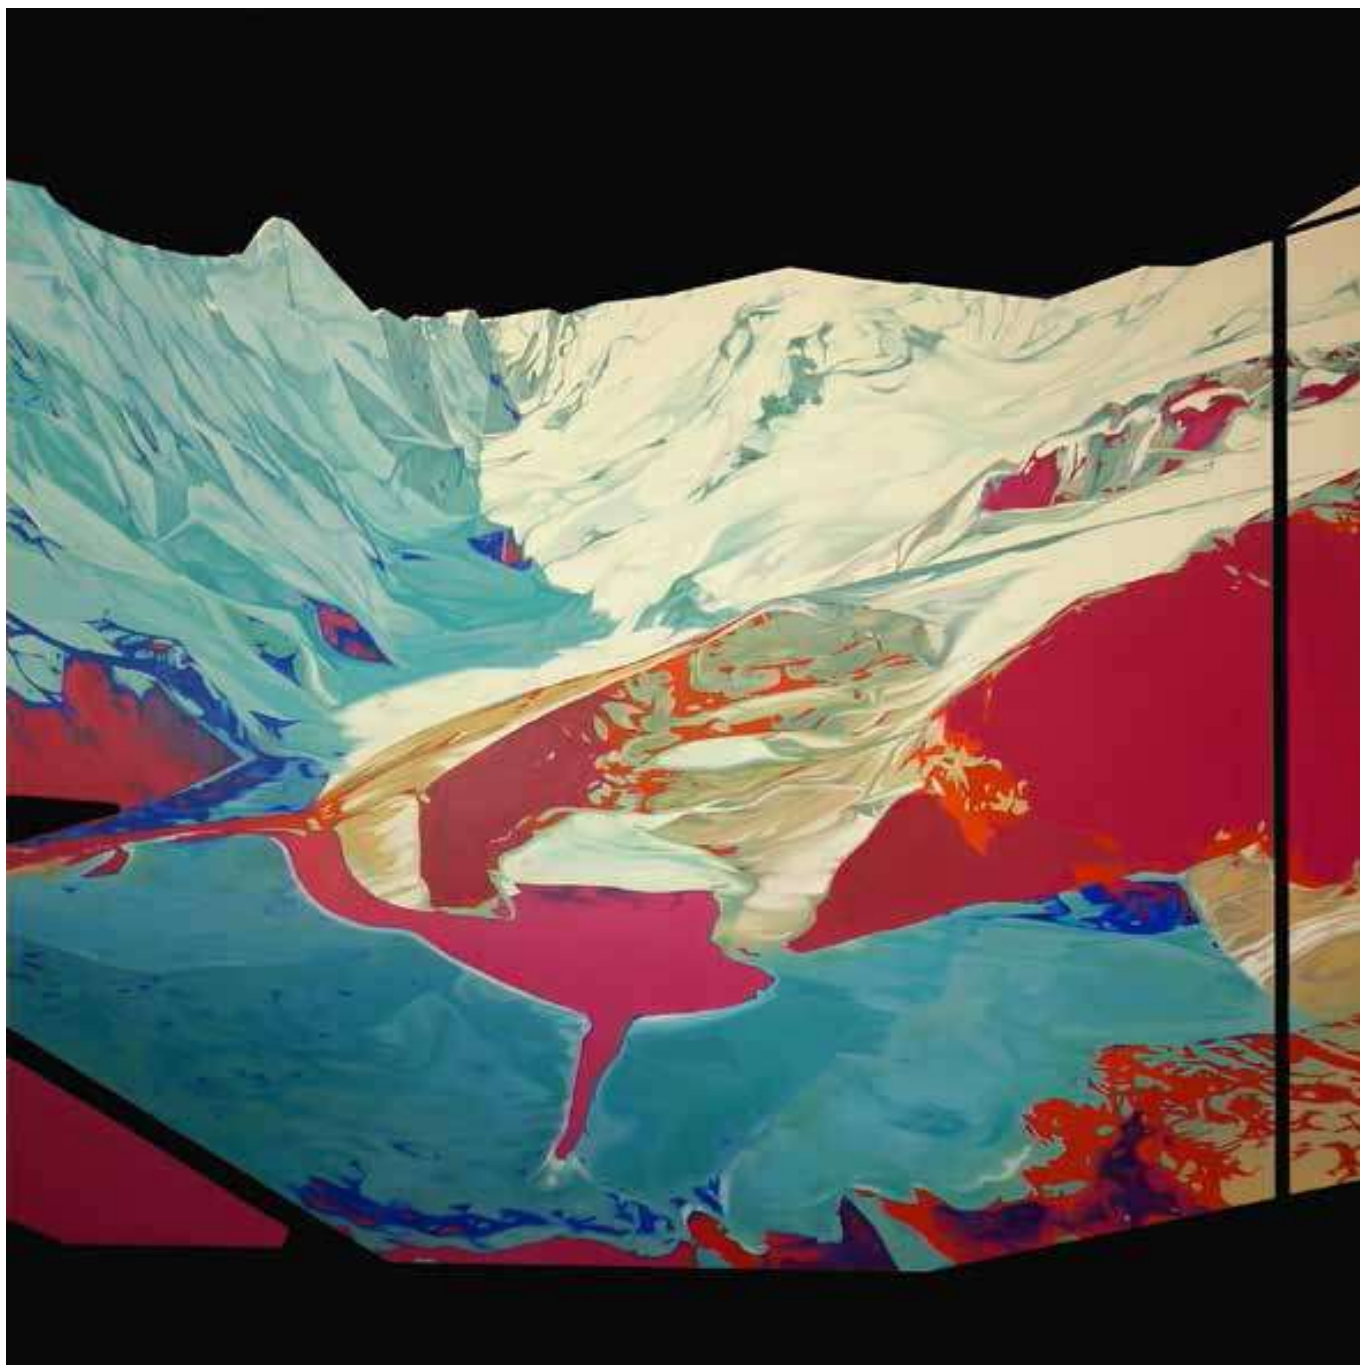

GEOFORMA NO 5 (GEOFORMAS ARTIFICIALES)

Pintura sintética y óleo sobre DM

180x180 cm.

2014

5.500 € (+ IVA)