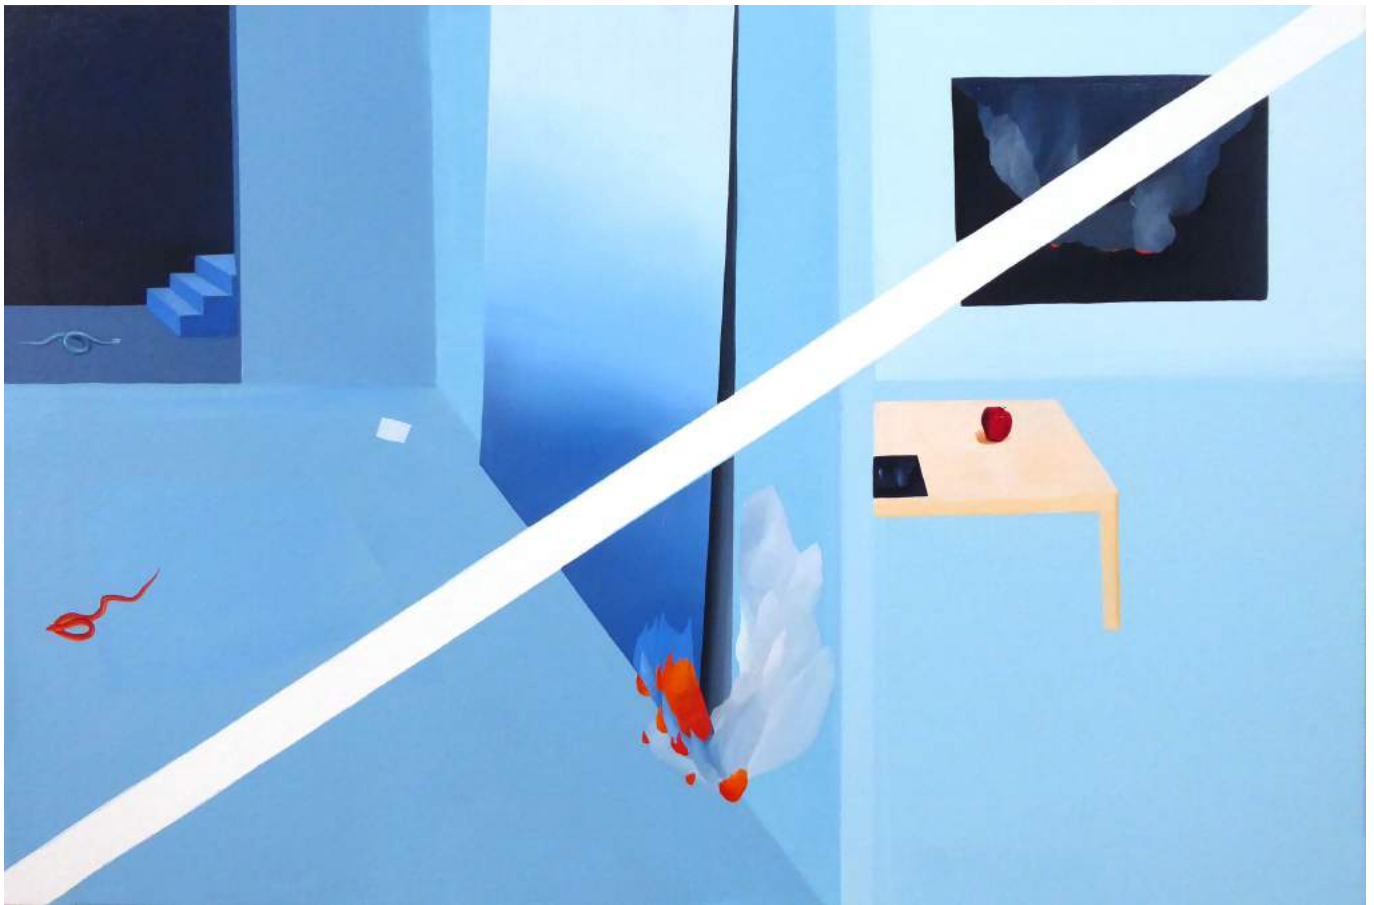

ALEJANDRA FREYMANN

DEPOSITO